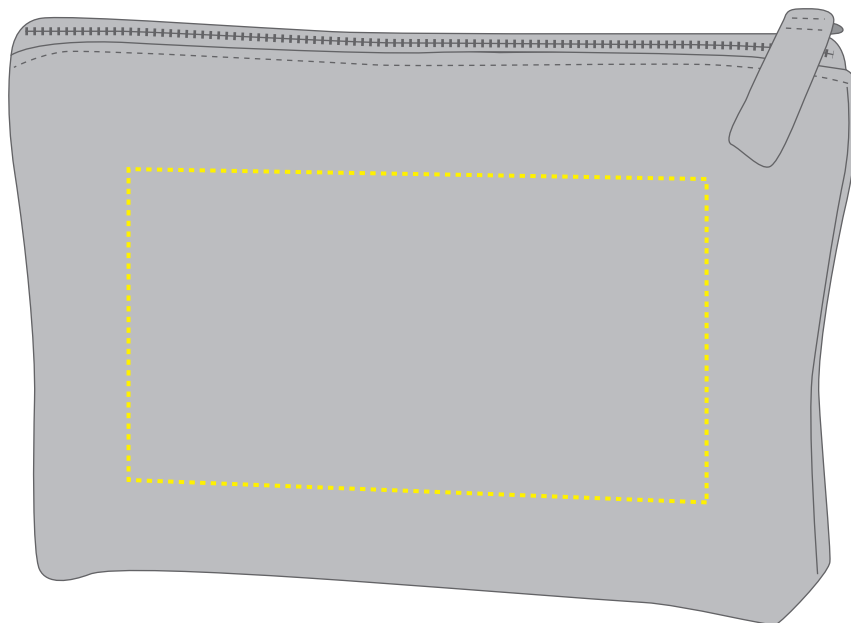

1814011 Reißverschluss-Tasche / zipper bag ORGANIC S

Fläche für Ihr Logo (B 13 cm x H 7 cm)
area for your logo (W 13 cm x H 7 cm)

Taschenmaß (BxHxT) / size of the bag (WxHxD):

20 cm x 12 cm x 4 cm

Achtung!

Schriften und Grafiken als Vektoren
minimale Strichstärke: 1,0 mm
schwarz, weiß, gold und silber:
Mindeststrichstärke vom Siebdruck

further information for graphic designer:

fonts and graphics as vectors
minimum coat thickness: 1,0 mm
black, white, gold and silver:
minimum line width from screen printing